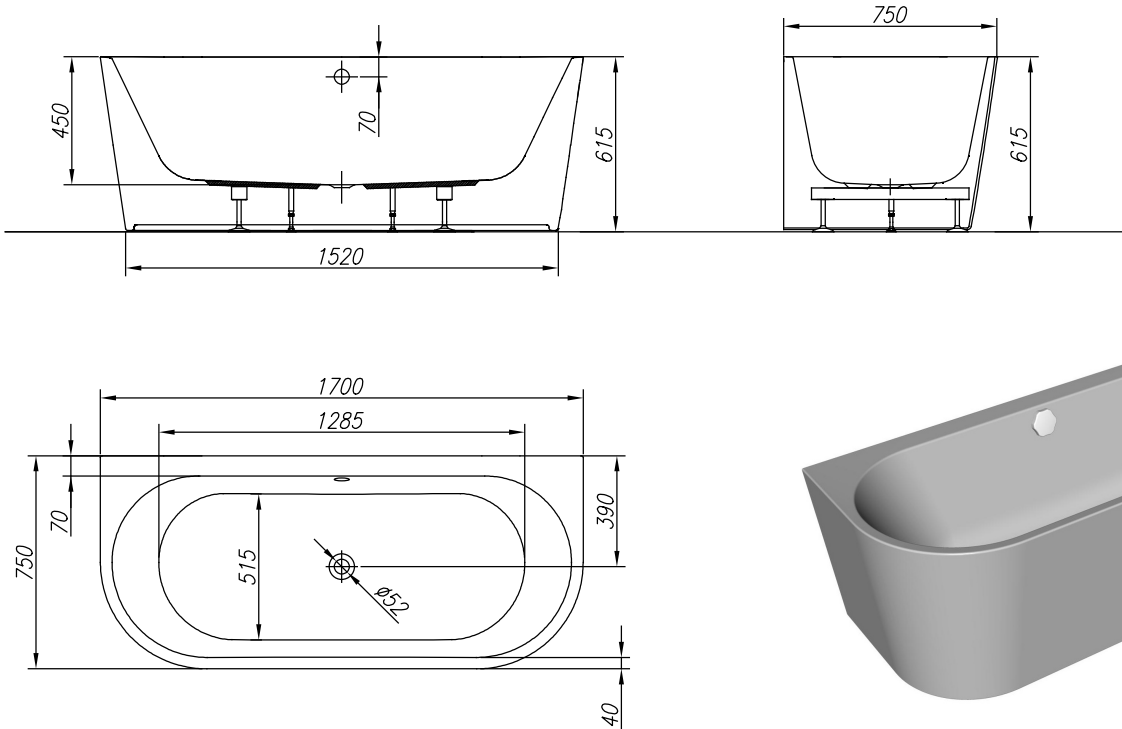

Dream-SP 170x75

PREDINSTALACIJA
PREINSTALLATION
VORINSTALLATION

	<p>215 L VOLUMEN VOLUMEN VOLUME VOLUMEN</p>		<p>54 kg TEŽA TEŽINA WEIGHT GEWICHT</p>		<p>365 kg MAX. OBREMENITEV MAX. OBTEREČENJE MAX. LOAD MAX. BELASTUNG</p>		<p>300 kg/m² OBREMENITEV TAL OBTEREČENJE PODA FLOOR LOAD BODENBELASTUNG</p>
--	--	--	--	--	---	--	---

-  - Prostor za električni vodnik 3x2,5 mm², dolžine pribl. 1 m
- Mjesto za električni vodnik 3x2,5 mm², dužine cca. 1 m
- Spot for electrical cable 3x2,5 mm², length approx. 1 m
- Platz Stromkabel 3x2,5 mm², Länge ungefähr 1 m

-  - Prostor za električni vodnik 1x6 mm² za ozemljitev, dolžine pribl. 1,5 m
- Mjesto za električni vodnik 1x6 mm² za ozemljenje, dužine cca. 1,5 m
- Spot for electrical cable 1x6 mm² for earthing, length approx. 1,5 m
- Platz Stromkabel 1x6 mm² für Erdung, Länge ungefähr 1,5 m

-  - Prostor za odtok Ø 50 mm
- Mjesto za odtok Ø 50 mm
- Drain spot Ø 50mm
- Abflussplatz Ø 50 mm

priporočilo za vgradnjo
preporuka za ugradnju
installation recommendation
Einbauempfehlung

SP kopalna kad - navodilo za vgradnjo
SP kada - upute za ugradnju
SP bathtub - installation instructions
SP-Badewanne - Einbauanleitung