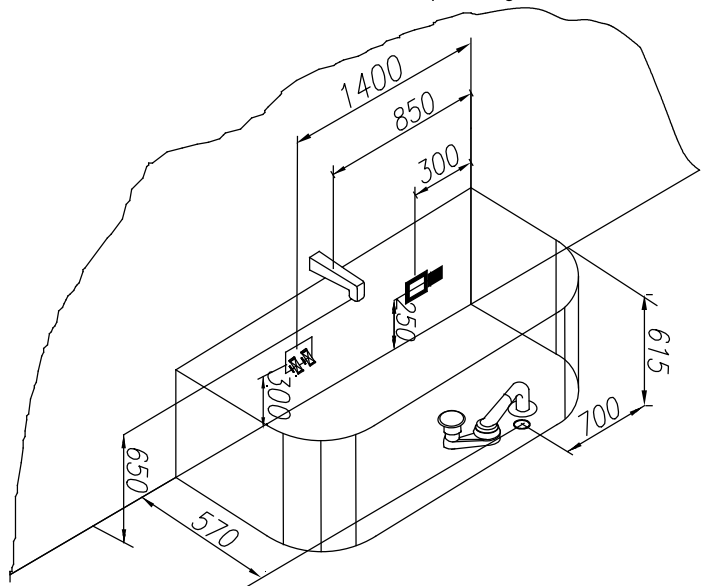

SP kopalna kad - navodilo za vgradnjo
SP kada - upute za ugradnju
SP bathtub - installation instructions
SP-Badewanne - Einbauanleitung

Nr. MK 42