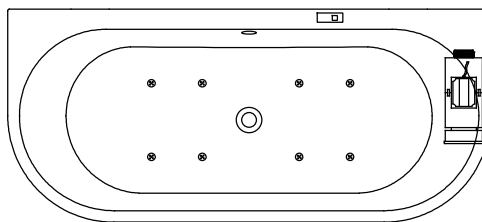

- VODNA ČRPALKA - CRPKA ZA VODU - PUMP - WASSERPUMPE		- VODNE ŠOBE - VODENE MLAZNICE - WATER JETS - WASSERDÜSEN		- REGULATOR ZRAKA - REGULATOR ZRAKA - AIR CONTROLLER - LUFTRGLER		- ELEKTRONSKA STIKALA - ELEKTRONSKI PREKIDAČI - ELECTRONIC SWITCHES - ELEKTROSCHALTER		- ARMATURA IN TUŠ ROČICA - PIPA I TUŠ - FIXTURE AND SHOWER HANDLE - WASSERHAHN UND DUSCHE
	- ZRAČNI KOMPRESOR - ZRAČNI KOMPRESOR - BLOWER - LUFTPUMPE		- ZRAČNA ŠOBA - ZRAČNA MLAZNICA - AIR JET - LUFTDÜSE		- PNEVMATSKO STIKALO - PNEVMATSKI PREKIDAČ - PNEUMATIC SWITCH - PNEUMATIKSCHALTER		- LUČ ALI CHROMOTERAPIJA - SVJETLO ILI CHROMOTERAPIJA - LIGHT OR CHROMOTHERAPIE - LICHT ODER CHROMOTHERAPIE		- PREKLOPNIK ZA MIKROŠOBE - PREKIDAČ ZA MIKROMLAZNICE - MICROJET SWITCH - SCHALTER FÜR MIKRODÜSEN

TEŽA
TEŽINA
WEIGHT
GEWICHT

65 kg

ZRAČNI MASAŽNI SISTEM

- ZRAČNI KOMPRESOR P=800W
- ELEKTRONSKO STIKALO
- 8 ZRAČNIH ŠOB

ZRAČNI MASAŽNI SISTEM

- ZRAČNI KOMPRESOR P=800W
- ELEKTRONSKI PREKIDAČ
- 8 ZRAČNIH MLAZNICA

AIR MASSAGE SYSTEM

- BLOWER P=800W
- ELECTRONIC SWITCH
- 8 AIR JETS

LUFT MASSAGESYSTEM

- LUFTPUMPE P = 800 W
- ELEKTROSCHALTER
- 8 LUFTDÜSEN