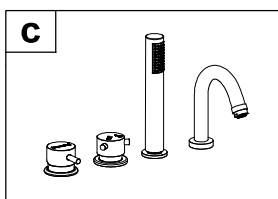

Nr. MK 42

- OPCIJA ENOROČNA ARMATURA WATERFALL
- OPCIJA JEDNORUČNA ARMATURA WATERFALL
- OPTION ONE HAND FITTING WATERFALL
- MÖGLICHKEIT EINWEG-ARMATUR WATERFALL

- OPCIJA ENOROČNA ARMATURA GEYSER
- OPCIJA JEDNORUČNA ARMATURA GEYSER
- OPTION ONE HAND FITTING GEYSER
- MÖGLICHKEIT EINWEG-ARMATUR GEYSER

- OPCIJA ENOROČNA ARMATURA RAINDROP
- OPCIJA JEDNORUČNA ARMATURA RAINDROP
- OPTION ONE HAND FITTING RAINDROP
- MÖGLICHKEIT EINWEG-ARMATUR RAINDROP

- OPCIJA ENOROČNA ARMATURA STREAM (CHR / BLACK)
- OPCIJA JEDNORUČNA ARMATURA STREAM (CHR / BLACK)
- OPTION ONE HAND FITTING STREAM (CHR / BLACK)
- MÖGLICHKEIT EINWEG-ARMATUR STREAM (CHR / BLACK)