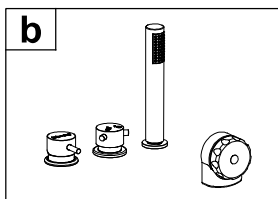

-  - Prostor za odtok Ø 50 mm
- Mjesto za odtok Ø 50 mm
- Drain spot Ø 50mm
- Abflussplatz Ø 50 mm

priporočilo za vgradnjo
preporuka za ugradnju
installation recommendation
Einbauempfehlung

SP kopalna kad - navodilo za vgradnjo
SP kada - upute za ugradnju
SP bathtub - installation instructions
SP-Badewanne - Einbauanleitung

Nr. MK 42

- OPCIJA ENOROČNA ARMATURA WATERFALL
- OPCIJA JEDNORUČNA ARMATURA WATERFALL
- OPTION ONE HAND FITTING WATERFALL
- MÖGLICHKEIT EINWEG-ARMATUR WATERFALL

- OPCIJA ENOROČNA ARMATURA GEYSER
- OPCIJA JEDNORUČNA ARMATURA GEYSER
- OPTION ONE HAND FITTING GEYSER
- MÖGLICHKEIT EINWEG-ARMATUR GEYSER

- OPCIJA ENOROČNA ARMATURA RAINDROP
- OPCIJA JEDNORUČNA ARMATURA RAINDROP
- OPTION ONE HAND FITTING RAINDROP
- MÖGLICHKEIT EINWEG-ARMATUR RAINDROP

- OPCIJA ENOROČNA ARMATURA STREAM (CHR / BLACK)
- OPCIJA JEDNORUČNA ARMATURA STREAM (CHR / BLACK)
- OPTION ONE HAND FITTING STREAM (CHR / BLACK)
- MÖGLICHKEIT EINWEG-ARMATUR STREAM (CHR / BLACK)